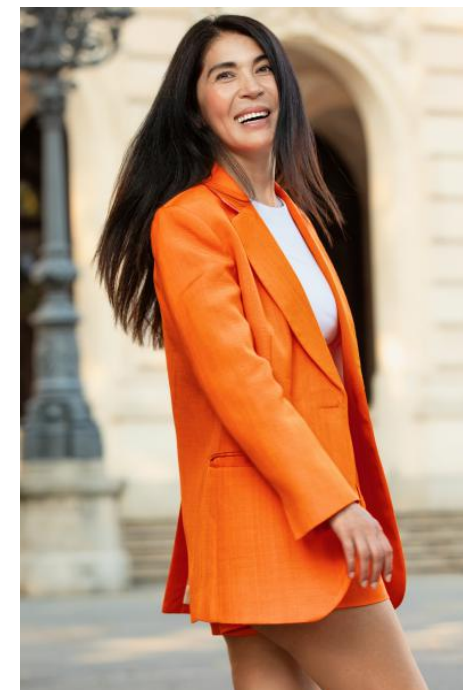

Laura Kl

height	169		5"7		
size	S		36		10
bust	90		35,4		
waist	70		27,6		
hips	95		37,8		
bra	70 C		34 B		
jeans	W 28		L 30		
shoes	38		5-5.5		
hair	braun		brown		
eyes	braun		brown		

ID: 2943 created: 08.10.2024